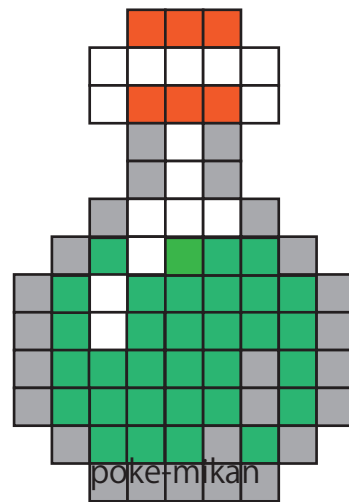

# アイロンビーズ図案実寸サイズ A4

四角プレートの下に敷いてお使いください

暗視 (あんし) のポーシオン

跳躍 (ちょうやく) のポーシオン

ダメージのポーシオン

回復 (かいふく) のポーシオン

透明化 (とうめいか) のポーシオン

水中呼吸 (すいちゅうこきゅう) のポーシオン

図案の転載や営利目的での使用は不可

ポケみかん

<https://sweets-deco.poke-mikan.com>